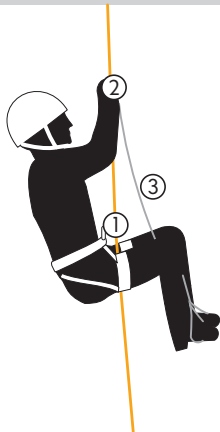

CE 1019
EN 12277:2015
Type C

EU prohlášení o shodě naleznete na | EU declaration of conformity available on:
www.singingrock.com

EN Harness is intended for mountaineering, including climbing.
ČZ Úvazek je určen pro horolezectví a stěnové lezení.
DE Der Kletterturm ist bestimmt für das Bergsteigen, inklusive Klettern.
FR Harnais pour la montagne et l'escalade.
ES El arnés está diseñado para el alpinismo, incluida la escalada.

[singingrock.page](https://www.facebook.com/singingrock.page)

[singingrock_official](https://www.instagram.com/singingrock_official)

descenders

connector type Q
EN 122 75

	ONE SIZE
A [cm]	max. 110
A [in]	max. 43
B [cm]	50-80
B [in]	20-31
m [g]	645