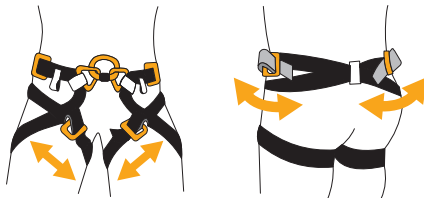

CE 1019
EN 12277:2015
Type C

EU prohlášení o shodě naleznete na | EU declaration of conformity available on:
www.singingrock.com

EN Harness is intended for mountaineering, including climbing.
ČZ Úvazek je určen pro horolezectví a stěnové lezení.
DE Der Kletterturm ist bestimmt für das Bergsteigen, inklusive Klettern.
FR Harnais pour la montagne et l'escalade.
ES El arnés está diseñado para el alpinismo, incluida la escalada.

[singingrock.page](https://www.facebook.com/singingrock.page)

[singingrock_official](https://www.instagram.com/singingrock_official)

descenders

connector type Q
EN 122 75

	ONE SIZE
A [cm]	max. 110
A [in]	max. 43
B [cm]	50-80
B [in]	20-31
m [g]	645