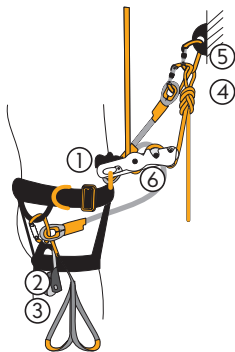

CE 1019
EN 12277:2015
Type C

EU prohlášení o shodě naleznete na | EU declaration of conformity available on:
www.singingrock.com

EN Harness is intended for mountaineering, including climbing.
ČZ Úvazek je určen pro horolezectví a stěnové lezení.
DE Der Kletterturm ist bestimmt für das Bergsteigen, inklusive Klettern.
FR Harnais pour la montagne et l'escalade.
ES El arnés está diseñado para el alpinismo, incluida la escalada.

[singingrock.page](https://www.facebook.com/singingrock.page)

[singingrock_official](https://www.instagram.com/singingrock_official)

descenders

connector type Q
EN 122 75

	ONE SIZE
A [cm]	max. 110
A [in]	max. 43
B [cm]	50-80
B [in]	20-31
m [g]	645