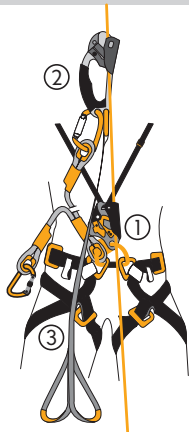

CE 1019
EN 12277:2015
Type C

EU prohlášení o shodě naleznete na | EU declaration of conformity available on:
www.singingrock.com

EN Harness is intended for mountaineering, including climbing.
ČZ Úvazek je určen pro horolezectví a stěnové lezení.
DE Der Kletterturm ist bestimmt für das Bergsteigen, inklusive Klettern.
FR Harnais pour la montagne et l'escalade.
ES El arnés está diseñado para el alpinismo, incluida la escalada.

[singingrock.page](https://www.facebook.com/singingrock.page)

[singingrock_official](https://www.instagram.com/singingrock_official)

descenders

connector type Q
EN 122 75

	ONE SIZE
A [cm]	max. 110
A [in]	max. 43
B [cm]	50-80
B [in]	20-31
m [g]	645