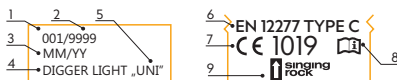

SINGING ROCK TRACEABILITY LABEL / ETIKETA SLEDOVATELNOSTI