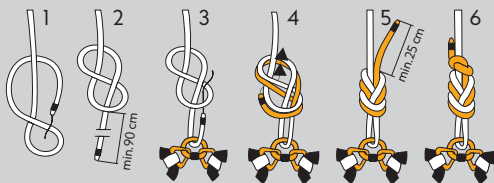

CE 1019
EN 12277:2015
Type C

EU prohlášení o shodě naleznete na | EU declaration of conformity available on:
www.singingrock.com

EN Harness is intended for mountaineering, including climbing.
ČZ Úvazek je určen pro horolezectví a stěnové lezení.
DE Der Kletterturm ist bestimmt für das Bergsteigen, inklusive Klettern.
FR Harnais pour la montagne et l'escalade.
ES El arnés está diseñado para el alpinismo, incluida la escalada.

[singingrock.page](https://www.facebook.com/singingrock.page)

[singingrock_official](https://www.instagram.com/singingrock_official)

descenders

connector type Q
EN 122 75

	ONE SIZE
A [cm]	max. 110
A [in]	max. 43
B [cm]	50-80
B [in]	20-31
m [g]	645